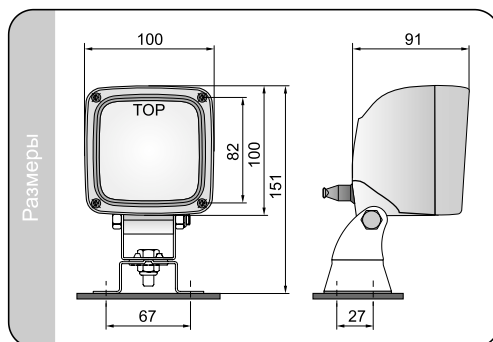

Подробная информация

Конструкция:

- металлический оптический элемент
- корпус из черного пластика
- рамка из черного пластика
- ручка (опционально)
- стекло
- оборотно-откидывающийся механизм крепления
- прокладка соединения
- корпус штепселя
- лампа (опционально)

Дополнительные преимущества

Механизм крепления фар позволяет направлять поток света в любую сторону без необходимости их демонтажа. Корпус оснащен герметическим соединением с двумя контактами A2,5.

Другие версии

С амортизатором толчков.
С выключателем и различными системами электрических соединений.

Лампы

Приспособлены для ламп типа: H3 12V 55W или H3 24V 70W

Параметры

Класс защиты IP66

Способы монтажа

Можно устанавливать в любом положении.

Номер в каталоге	Тип			Стекло	Оснащение	Применение										Упаковка / шт.										
	H3	F2	P21W			стеклянное	поликарбонат	лампа H3 12V	лампа H3 24V	ручка	выключатель	защитная решетка	провод	амортизатор	кронштейн omega		соединение	соединение AMP	соединение Deutsch	универсальное	рекомендуемое	Монтаж	кронштейн	стойлер / решетка	Блистер	картон
LKR5FF46500	•			•													•							1		
LKR5FF46501	•			•		•											•							1		
LKR5FF46502	•			•			•										•							1		
LKR5FF46503	•			•				•									•							1		
LKR5FF46504	•			•		•	•										•							1		
LKR5FF46510	•			•										•			•							1		
LKR5FF46512	•			•			•							•			•							1		
LKR5FF46513	•			•				•						•			•							1		
LKR5FF46511	•			•				•						•			•							1		

- головные фары
- дополнительные фары
- рабочие фары
- специальные фары
- сигнальные фонари
- велосипедные фонари
- аксессуары
- ○