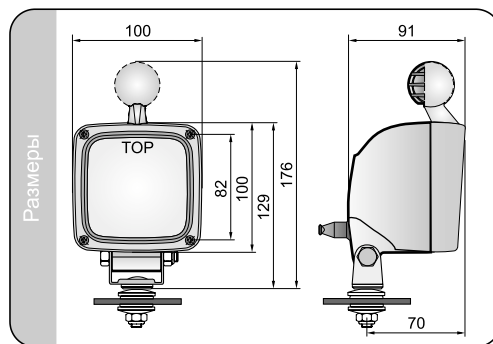

Подробная информация

Конструкция:

- металлический оптический элемент
- корпус из черного пластика
- рамка из черного пластика
- ручка (опционально)
- стекло
- оборотно-откидывающийся механизм крепления
- прокладка соединения
- корпус штепселя
- лампа (опционально)

Дополнительные преимущества

Механизм крепления фар позволяет направлять поток света в любую сторону без необходимости их демонтажа. Корпус оснащен герметическим соединением с двумя контактами A2,5.

Другие версии

С амортизатором толчков.
С выключателем и различными системами электрических соединений.

Лампы

Приспособлены для ламп типа: H3 12V 55W или H3 24V 70W

Параметры

Класс защиты IP66

Способы монтажа

Можно устанавливать в любом положении.

Номер в каталоге	Тип			Стекло	Оснащение	Применение										Упаковка / шт.										
	H3	F2	P21W			стеклянное	поликарбонат	лампа H3 12V	лампа H3 24V	ручка	выключатель	защитная решетка	провод	амортизатор	кронштейн omega		соединение	соединение AMP	соединение Deutsch	универсальное	рекомендуемое	Монтаж	кронштейн	стойлер / решетка	Блистер	картон
LKR5FF46500	•			•													•							1		
LKR5FF46501	•			•		•											•							1		
LKR5FF46502	•			•			•										•							1		
LKR5FF46503	•			•				•									•							1		
LKR5FF46504	•			•		•	•										•							1		
LKR5FF46510	•			•										•			•							1		
LKR5FF46512	•			•			•							•			•							1		
LKR5FF46513	•			•				•						•			•							1		
LKR5FF46511	•			•				•						•			•							1		

- головные фары
- дополнительные фары
- рабочие фары
- специальные фары
- сигнальные фонари
- велосипедные фонари
- аксессуары
- ○