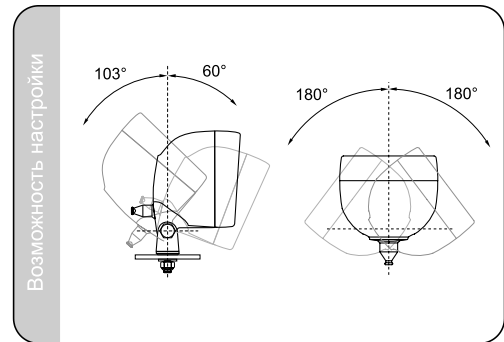

Подробная информация

Конструкция:

- металлический оптический элемент
- корпус из черного пластика
- рамка из черного пластика
- ручка (опционально)
- стекло
- оборотно-откидывающийся механизм крепления
- прокладка соединения
- корпус штепселя
- лампа (опционально)

Дополнительные преимущества

Механизм крепления фар позволяет направлять поток света в любую сторону без необходимости их демонтажа. Корпус оснащен герметическим соединением с двумя контактами A2,5.

Другие версии

С амортизатором толчков.
С выключателем и различными системами электрических соединений.

Лампы

Приспособлены для ламп типа: H3 12V 55W или H3 24V 70W

Параметры

Класс защиты IP66

Способы монтажа

Можно устанавливать в любом положении.

Номер в каталоге	Тип			Стекло	Оснащение	Применение										Упаковка / шт.										
	H3	F2	P21W			стеклянное	поликарбонат	лампа H3 12V	лампа H3 24V	ручка	выключатель	защитная решетка	провод	амортизатор	кронштейн omega		соединение	соединение AMP	соединение Deutsch	универсальное	рекомендуемое	Монтаж	кронштейн	стойлер / решетка	Блистер	картон
LKR5FF46500	•			•													•							1		
LKR5FF46501	•			•		•											•							1		
LKR5FF46502	•			•			•										•							1		
LKR5FF46503	•			•				•									•							1		
LKR5FF46504	•			•		•	•										•							1		
LKR5FF46510	•			•										•			•							1		
LKR5FF46512	•			•			•							•			•							1		
LKR5FF46513	•			•				•						•			•							1		
LKR5FF46511	•			•				•						•			•							1		

- головные фары
- дополнительные фары
- рабочие фары
- специальные фары
- сигнальные фонари
- велосипедные фонари
- аксессуары
- ○